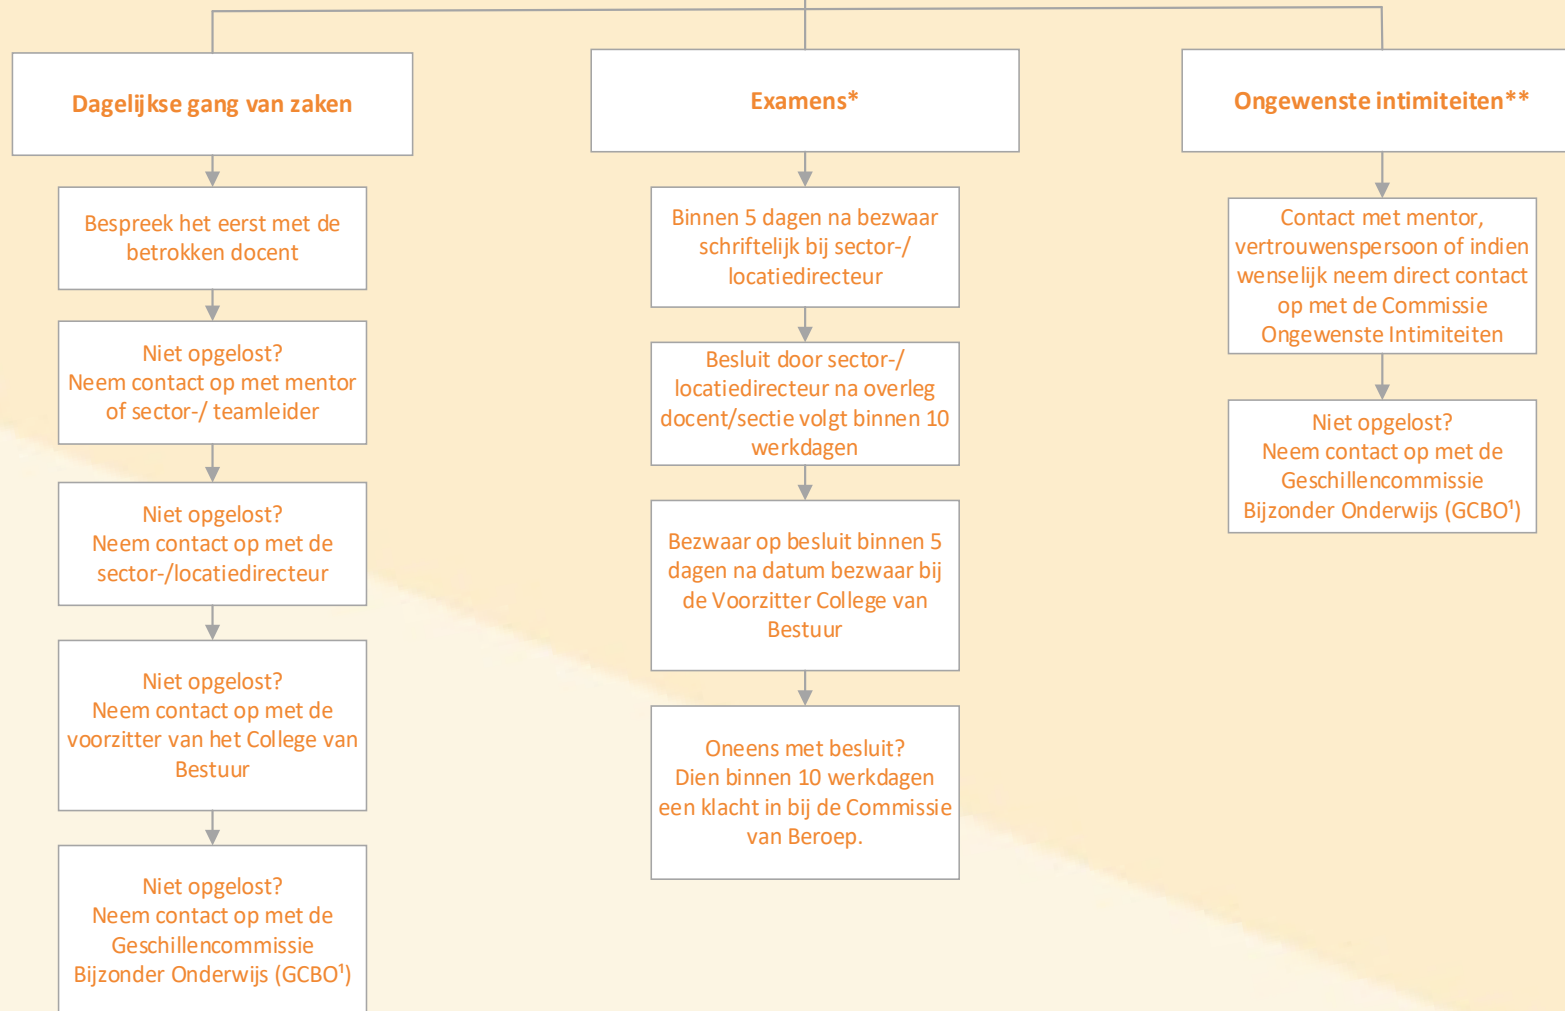

Aard van de klacht

www.GCBO.nl

*Voor het uitgebreide examenreglement zie het document van de betreffende locatie op onze website

**Voor meer informatie over ongewenste intimiteiten zie de folder (Salland Loket, Lariks Focus en Beilen Prisma) van de betreffende locatie op onze website

rocedure